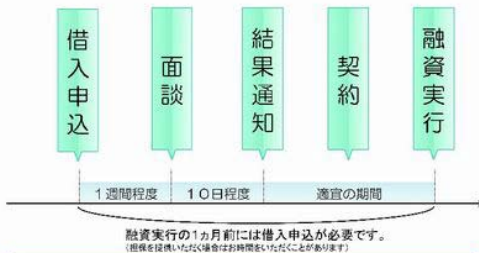

※日本公庫の店舗網は、全国(沖縄県以外)です。
※制度・金利等も全国共通です。

日本公庫の活用(まとめ)

日本公庫は、次のような場合にご利用いただけます。
例えば・・・

- ① 資金ニーズに対して民間金融機関の融資で不足が出た場合
- ② 信用保証協会の保証枠を残しておきたい場合
- ③ 創業時の資金調達が必要な場合
- ④ 地震等の災害により被害を受けた場合(災害時の備えとして)

(参考) 日本公庫の災害関連融資

日本公庫は、災害からの復興を支援しています！

9 日本政策金融公庫 国民生活事業

お気軽にご相談ください！

<ご相談窓口>

<p>日本政策金融公庫国民生活事業 東京広域営業推進室 担当：川原</p> <p>東京都中央区新川1-17-28 (東京中央支店内) 03-3553-8315</p>	<p>日本政策金融公庫国民生活事業 越谷支店</p> <p>越谷市弥生町3-33 越谷駅前ビル1F 048-964-5561</p>
---	--

12 日本政策金融公庫 国民生活事業

お申込み手続きの流れ

10 日本政策金融公庫 国民生活事業

😊 スマイル報告 😊

- ・日本政策金融公庫、上席室長代理 川原祐二様
本日卓話宜しく御願います。
- ・親睦ゴルフ、地区大会大変御苦労様でした。
松井 昭夫
- ・日本政策金融公庫 川原様ようこそいらっしゃ
いました。卓話よろしく御願います。

必要書類のご案内

<必要書類のご案内>
公庫でお申込を受付するために必要な書類は次のとおりです。