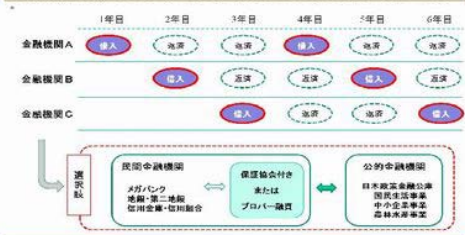

参考(複数金融機関からの借入)

○小規模企業でも、複数の金融機関から借入れていることが一般的です。
○複数の金融機関から借入れることで安定した資金調達が期待されます。
○金融機関の特徴に応じて、借入先を使い分けることが上手な付き合い方といえます